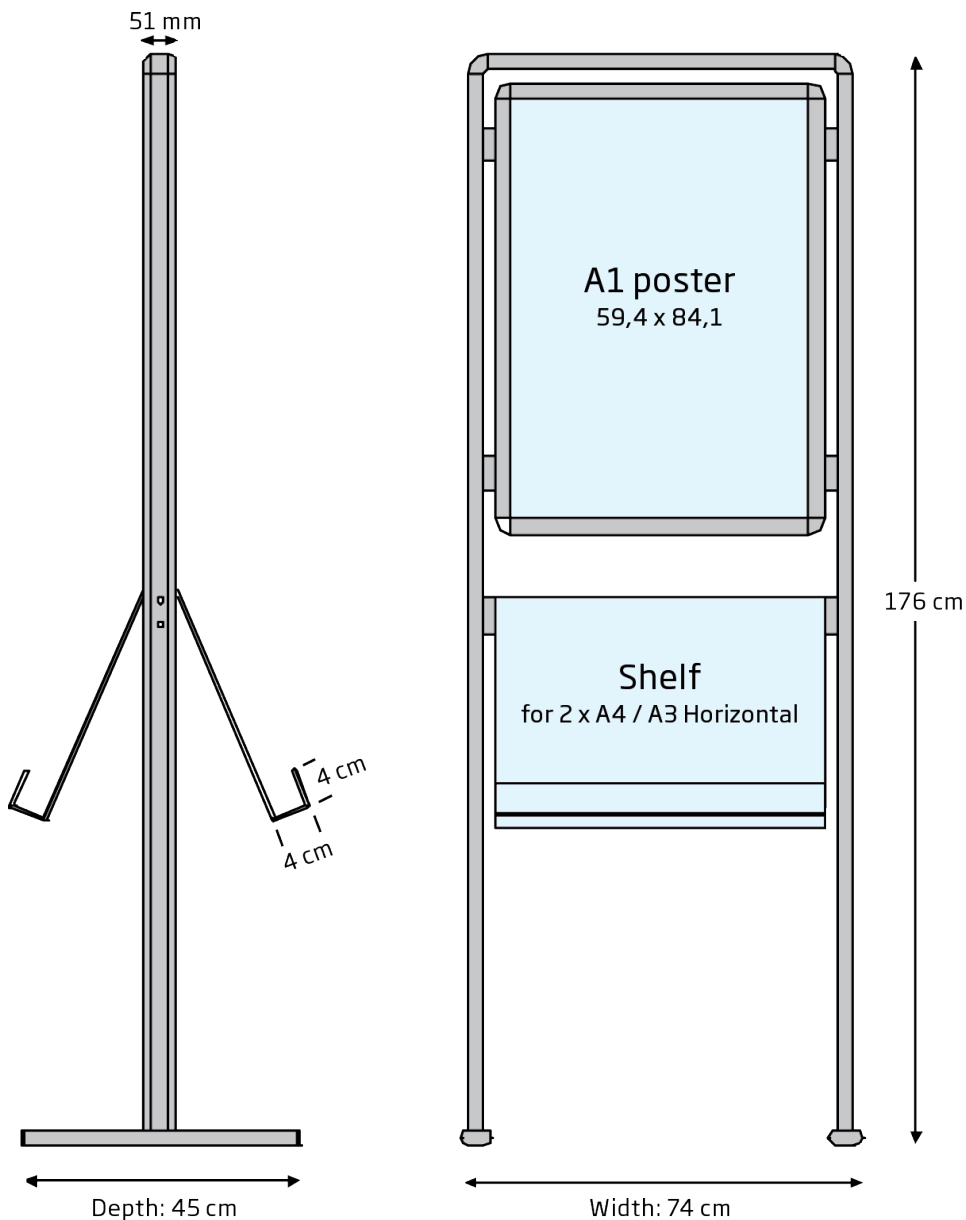

Single-sided art. 6016

Double-sided art. 6049

Single or double sided aluminum info board/ brochure stand. A1 snap-frame with 32 mm alu profile, antireflex front panels and round corners. 4 mm acrylic shelves for A4 brochures.

Ein- oder Doppelseitiger Aluminium Info- und Prospektständer. A1 Klapp Rahmen mit 32 mm Alu Profile, anti-reflex Frontscheibe und verchromten Rondo-Ecken. Einseitig, mit 4 mm Acrylplatte für 2 Stück A4 Prospekte. Doppelseitig, mit Acrylplatte für 4 Stück A4 Prospekte.

Enkelt- eller dobbeltsidet kombineret info-tavle og brochurestander i aluminium. A1 Snap-Frame med 32 mm aluprofil, antireflex frontplader og Rondohjørner. 4 mm enkelt- eller dobbelt akryl-hylder til 2 eller 4 stk. A4-brochurer.

Model	Art.no.	Poster size	Capacity	Colour	Total W x H	Package size and weight	Pallet size and quantity
820	6016	59,4 x 84,1 cm	2 x A4 single	Alu / acrylic	74 x 176 cm	77 x 178 x 7 cm 12 kg	80 x 120 x 220 cm 10 pcs.
820	6049	59,4 x 84,1 cm	4 x A4 double	Alu / acrylic	74 x 176 cm	77 x 178 x 7 cm 16 kg	80 x 120 x 220 cm 10 pcs.