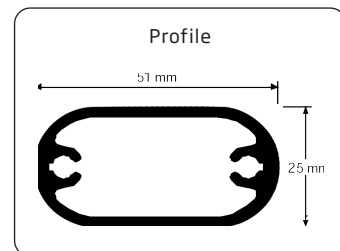

Single-sided art. 6016

Double-sided art. 6049

Single or double sided aluminum info board/ brochure stand. A1 snap-frame with 32 mm alu profile, antireflex front panels and round corners. 4 mm acrylic shelves for A4 brochures.

Ein- oder Doppelseitiger Aluminium Info- und Prospektständer. A1 Klapp Rahmen mit 32 mm Alu Profile, anti-reflex Frontscheibe und verchromten Rondo-Ecken. Einseitig, mit 4 mm Acrylplatte für 2 Stück A4 Prospekte. Doppelseitig, mit Acrylplatte für 4 Stück A4 Prospekte.

Enkelt- eller dobbeltsidet kombineret info-tavle og brochurestander i aluminium. A1 Snap-Frame med 32 mm aluprofil, antireflex frontplader og Rondohjørner. 4 mm enkelt- eller dobbelt akryl-hylder til 2 eller 4 stk. A4-brochurer.

Model	Art.no.	Poster size	Capacity	Colour	Total W x H	Package size and weight	Pallet size and quantity
820	6016	59,4 x 84,1 cm	2 x A4 single	Alu / acrylic	74 x 176 cm	77 x 178 x 7 cm 12 kg	80 x 120 x 220 cm 10 pcs.
820	6049	59,4 x 84,1 cm	4 x A4 double	Alu / acrylic	74 x 176 cm	77 x 178 x 7 cm 16 kg	80 x 120 x 220 cm 10 pcs.