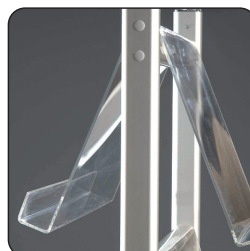

Single-sided art. 6016

Double-sided art. 6049

Single or double sided aluminum info board/ brochure stand. A1 snap-frame with 32 mm alu profile, antireflex front panels and round corners. 4 mm acrylic shelves for A4 brochures.

Ein- oder Doppelseitiger Aluminium Info- und Prospektständer. A1 Klapp Rahmen mit 32 mm Alu Profile, anti-reflex Frontscheibe und verchromten Rondo-Ecken. Einseitig, mit 4 mm Acrylplatte für 2 Stück A4 Prospekte. Doppelseitig, mit Acrylplatte für 4 Stück A4 Prospekte.

Enkelt- eller dobbeltsidet kombineret info-tavle og brochurestander i aluminium. A1 Snap-Frame med 32 mm aluprofil, antireflex frontplader og Rondohjørner. 4 mm enkelt- eller dobbelt akryl-hylder til 2 eller 4 stk. A4-brochurer.