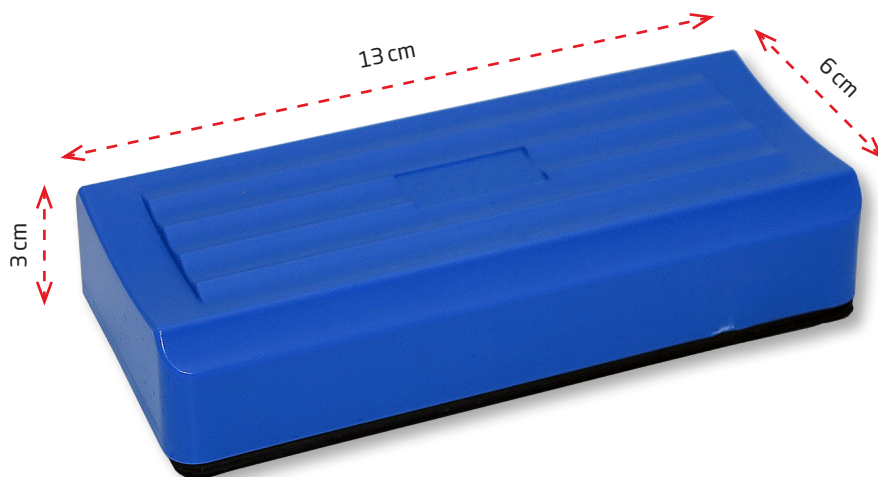

NEW

 White board eraser in blue plastic with a black felt sponge. Easily wipes marker from the white board. Fitted with a magnet for mounting on the white board.

 Blauer Kunststoffreinigungsschwamm mit schwarzem Filzschwamm. Entfernt leicht Markierungen von Whiteboardmarkern auf Whiteboards. Integrierter Magnet, der dafür sorgt, dass der Schwamm an allen magnetischen Flächen hält.

 Blå plastik tavlevisker med sort filtsvamp. Fjerner let blæk fra whiteboardtavlen. Monteret med magnet, så den kan hænge på tavlen.

Model	Art.no.	Product	Colour	Size W x H x D	Quantity	Package size and weight
613	2304	Eraser for white board	Black & blue	13 x 3 x 6 cm		