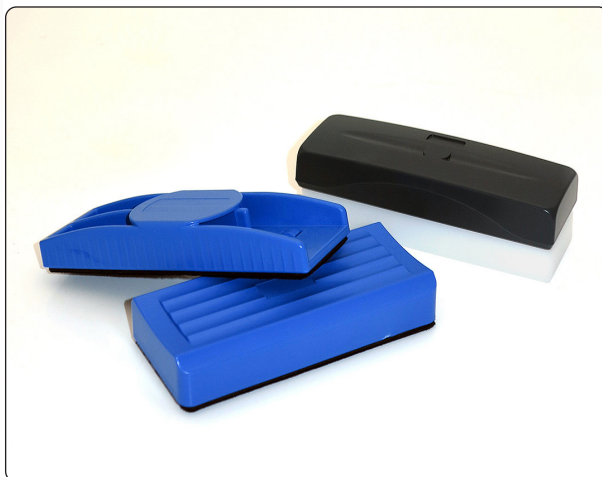

NEW

 White board eraser in black plastic with a white foam sponge. Easily wipes marker from the white board.

 Whiteboard Reinigungsschwamm in schwarzem Kunststoff mit weißem Schaumstoffschwamm. Entfernt leicht Markierungen von Whiteboardmarkern auf Whiteboards.

 Sort plastik tavlevisker med hvid skumsvamp. Fjerner let blæk fra whiteboardtavlen.

Model	Art.no.	Product	Colour	Size W x H x D	Quantity	Package size and weight
612	2305	Eraser for white board	Black & white	14 x 4,5 x 4,5 cm		