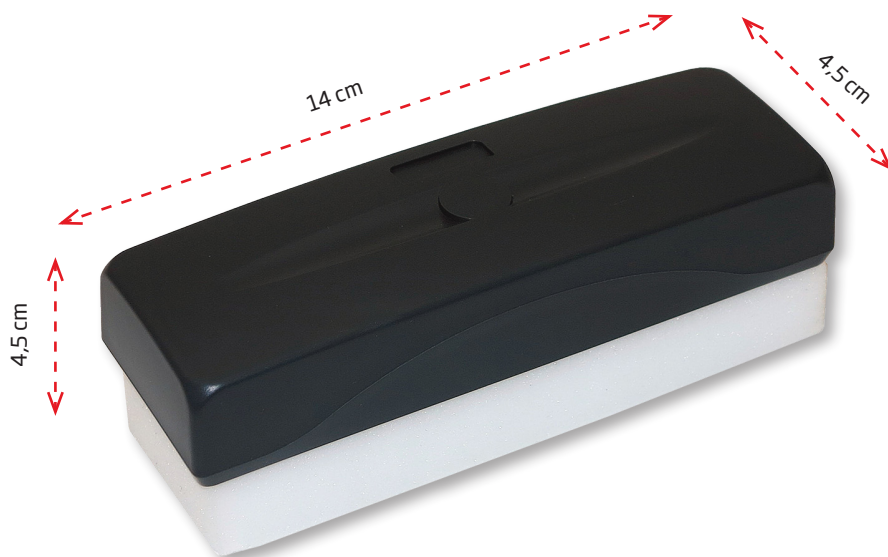

NEW

 White board eraser in black plastic with a white foam sponge. Easily wipes marker from the white board.

 Whiteboard Reinigungsschwamm in schwarzem Kunststoff mit weißem Schaumstoffschwamm. Entfernt leicht Markierungen von Whiteboardmarkern auf Whiteboards.

 Sort plastik tavlevisker med hvid skumsvamp. Fjerner let blæk fra whiteboardtavlen.

Model	Art.no.	Product	Colour	Size W x H x D	Quantity	Package size and weight
612	2305	Eraser for white board	Black & white	14 x 4,5 x 4,5 cm		