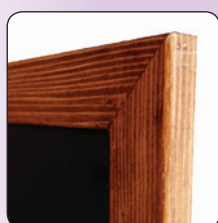

🇬🇧 Elegant 38 mm wood frame around the black board. Suitable for hanging on the wall. The frame is 16 mm in thickness and is delivered with fixings for hanging, screws and plugs for easy mounting.

🇩🇪 Elegante Tafel mit 38 mm Holzrahmen für Wandmontage. Der Rahmen ist 16 mm tief und wird mit Aufhänge-Hacken, Schrauben und Dübeln geliefert.

🇩🇰 Elegant sort tavle med 38 mm træ ramme til montering på væg. Rammen er 16 mm tyk og leveres med ophængsøjer, samt skruer og plugs for let montering.

Frame width: 3,8 cm

Model	Art.no.	Board size	Colour	Total W x H x D	Package size and weight	Pallet size and quantity
265	2470	30 x 40 cm	Wood / black	40 x 50 cm	40 x 51 x 2,4 cm 0,8 kg	80 x 120 x 220 cm 305 pcs.
-	2471	40 x 60 cm	-	50 x 70 cm	50 x 71 x 2,4 cm 1,3 kg	80 x 120 x 220 cm 165 pcs.
-	2472	40 x 90 cm	-	50 x 100 cm	50 x 101 x 2,4 cm 2,0 kg	80 x 120 x 220 cm 105 pcs.
-	2473	60 x 80 cm	-	70 x 90 cm	70 x 91 x 2,4 cm 2,1 kg	80 x 120 x 220 cm 90 pcs.
-	2474	60 x 115 cm	-	70 x 125 cm	70 x 131 x 2,4 cm 3,0 kg	80 x 120 x 220 cm 72 pcs.
-	2475	80 x 120 cm	-	90 x 130 cm	90 x 131 x 2,4 cm 4,6 kg	80 x 120 x 220 cm 48 pcs.